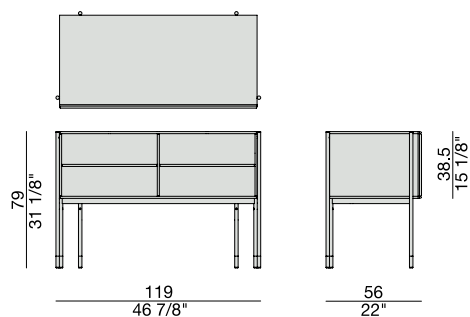

BAYUS 4

Design G. & O. Buratti

CASSETTIERA | CHEST OF DRAWERS

2017

Cassettiera in noce canaletta con quattro vani (possibilità di inserire massimo quattro BAYUS 4/TV CASSETTO). Profili piano e divisori vani in massello di noce canaletta. Base in metallo bronzoro e puntali in ottone spazzolato.

Chest of drawers in canaletta walnut with four compartments (with the possibility to insert four BAYUS 4/TV DRAWER maximum). Top edges and compartments dividers in solid canaletta walnut. Bronzoro metal base and brushed brass endfeet.

Kommode für Utensilien in Nussbaum canaletta, mit vier Fächer und der Möglichkeit zusätzlich maximal vier "BAYUS 4/TV Schubladenboxen" einzusetzen. Kanten der oberen Abdeckplatte und Trennwände in massivem Nussbaum canaletta. Untergestell in Bronzoro Metall mit Endstücken in gebürstetem Messing.

Commode en noyer canaletta avec quatre compartiments (possibilité d'insérer quatre BAYUS 4/TV tiroirs maximum). Base en métal bronzoro et embouts en cuivre brossé.

Cómoda de nogal canaletta con cuatro huecos (es posible poner máximo cuatro cajones BAYUS 4/TV). Bordes de la tapa y divisorios en nogal canaletta macizo. Base en metal bronzoro con puntales en latón cepillado.