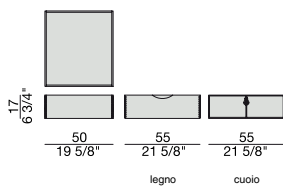

BAYUS 4 CASSETTO

CASSETTO | DRAWER

2017

Cassetto in noce canaletta con frontale in legno o in cuoio. Maniglia in pelle intrecciata con tecnica scoubidou e dettaglio in metallo.

Drawer in canaletta walnut with wooden or Cuoio leather front. Handle in scoubidou braided leather with metal detail.

Schublade aus Nussbaum Canaletta und Fronten mit Holz oder Cuoio. Griff mit Scobidou-technik geflochtenem Leder und Metalldetails.

Tiroir en noyer canaletta avec façade en bois ou cuir. Poignée tressé avec la technique du scoubidou et détail en métal.

Cajón en nogal canaletta con frente de madera o en cuero. Tirador en piel entrelazada con técnica scoubidou con detalle en metal.